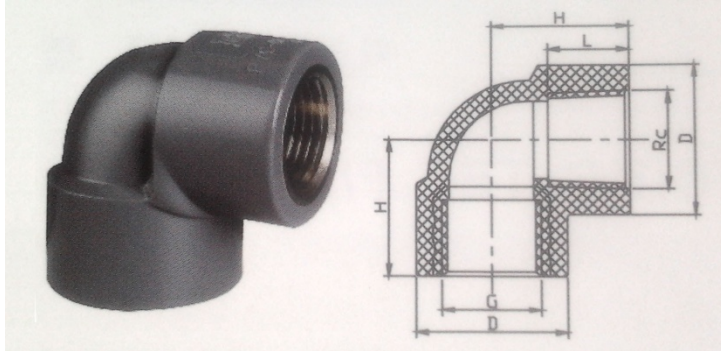

شماره جنس : TPF007

▪ اتصال کاهشنده M/F (REDUCER M/F)

اندازه اسمی	Rc1	Rc2	L1	L2	H
3/4" × 1/2"	1/2"	3/4"	17	18.5	26.5
1" × 1/2"	1/2"	1"	17	22.6	31
1" × 3/4"	3/4"	1"	18.5	22.6	31.6

شماره جنس : TPF015

▪ اتصال مادینه (FEMALE UNION)

اندازه اسمی	D1	D	G	d1	I	L
1/2"	48	30.2	1/2"	15	17	45.5
3/4"	55	36.8	3/4"	22	19	51.5
1"	64	44	1"	26	21	56

شماره جنس : TPF008

▪ سرپوش رزوه‌ای (THREAD PLUG)

اندازه اسمی	D	d	Rc	H
1/2"	24	13	1/2"	26.5
3/4"	31	17.8	3/4"	31
1"	39.2	23	1"	37.5
1 1/4"	43.3	31.5	1 1/4"	36
1 1/2"	50	36.5	1 1/2"	38.5
2"	57	47.5	2"	43

شماره جنس : TPF010

▪ زانویی کاهشدهی W/برنجی (REDUCING ELBOW W/BRASS)

اندازه اسمی	D1	Rc1	D2	Rc2	L1	H1	H2
3/4" x 1/2"	36	3/4"	32	1/2"	18.5	31	32.5

شماره جنس : TPF009

▪ زانویی مادینه W/برنجی (FEMALE ELBOW W/BRASS)