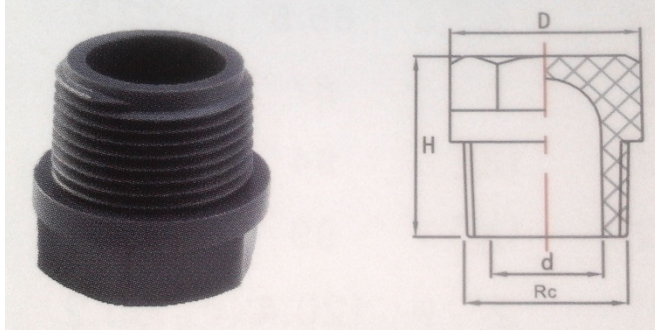

شماره جنس : TPF007

▪ اتصال کاهشنده M/F (REDUCER M/F)

اندازه اسمی	Rc1	Rc2	L1	L2	H
3/4" × 1/2"	1/2"	3/4"	17	18.5	26.5
1" × 1/2"	1/2"	1"	17	22.6	31
1" × 3/4"	3/4"	1"	18.5	22.6	31.6

شماره جنس : TPF015

▪ اتصال مادینه (FEMALE UNION)

اندازه اسمی	D1	D	G	d1	I	L
1/2"	48	30.2	1/2"	15	17	45.5
3/4"	55	36.8	3/4"	22	19	51.5
1"	64	44	1"	26	21	56

شماره جنس : TPF008

▪ سرپوش رزوه‌ای (THREAD PLUG)

اندازه اسمی	D	d	Rc	H
1/2"	24	13	1/2"	26.5
3/4"	31	17.8	3/4"	31
1"	39.2	23	1"	37.5
1 1/4"	43.3	31.5	1 1/4"	36
1 1/2"	50	36.5	1 1/2"	38.5
2"	57	47.5	2"	43

اندازه اسمی	D	Rc	L	H
1/2"	32	1/2"	17	39.5