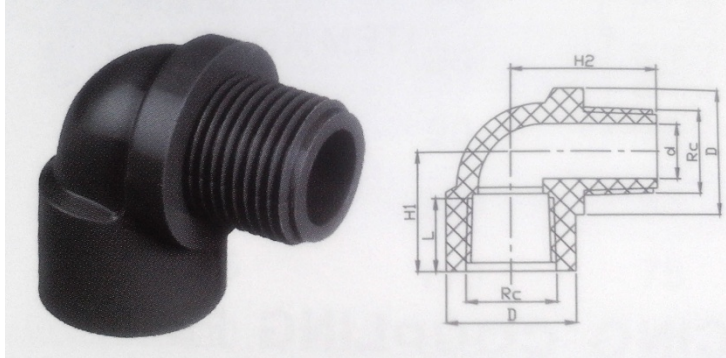

اندازه اسمی	D1	D	G	d1	I	L
1/2"	48	30.2	1/2"	15	17	45.5
3/4"	55	36.8	3/4"	22	19	51.5
1"	64	44	1"	26	21	56

شماره جنس : TPF008

▪ سرپوش رزوه‌ای (THREAD PLUG)

اندازه اسمی	D	d	Rc	H
1/2"	24	13	1/2"	26.5
3/4"	31	17.8	3/4"	31
1"	39.2	23	1"	37.5
1 1/4"	43.3	31.5	1 1/4"	36
1 1/2"	50	36.5	1 1/2"	38.5
2"	57	47.5	2"	43

شماره جنس : TPF010

▪ زانویی کاهشدهی W/برنجی (REDUCING ELBOW W/BRASS)

اندازه اسمی	D1	Rc1	D2	Rc2	L1	H1	H2
3/4" x 1/2"	36	3/4"	32	1/2"	18.5	31	32.5

شماره جنس : TPF009

▪ زانویی مادینه W/برنجی (FEMALE ELBOW W/BRASS)

اندازه اسمی	D	Rc	L	H
1/2"	32	1/2"	17	29

شماره جنس : TPF012

▪ زانویی 90° M/F (90° ELBOW M/F)

اندازه اسمی	D	R(Rc)	d	L	H1	H2
1/2" × 1/2"	30	1/2"	13	17	28	34.5

شماره جنس : TPF011

▪ اتصال مادینه T شکل برنجی W/ (FEMALE TEE W/BRASS)