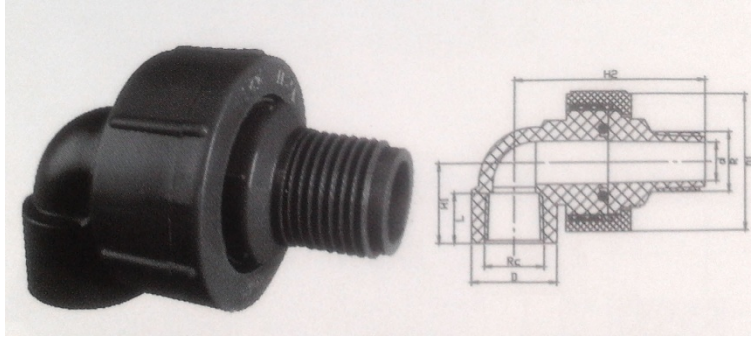

اندازه اسمی	D	Rc	L	H
1/2"	32	1/2"	17	29

شماره جنس : TPF012

▪ زانویی 90° M/F (90° ELBOW M/F)

اندازه اسمی	D	R(Rc)	d	L	H1	H2
1/2" × 1/2"	30	1/2"	13	17	28	34.5

شماره جنس : TPF011

▪ اتصال مادینه T شکل برنجی W/ (FEMALE TEE W/BRASS)

اندازه اسمی	D	Rc	L	H	H1
1/2"	32	1/2"	17	57	31

شماره جنس : TPF014

▪ زانویی نرینه یکپارچه W/ (MALE ELBOW W/UNION)

اندازه اسمی	D	R(Rc)	d	L	H1	H2	D1
1/2"	30	1/2"	13.5	17	28	66.5	48

شماره جنس : TPF013

▪ تبدیل مادینه برنجی / (FEMALE ADAPTOR W/BRASS)