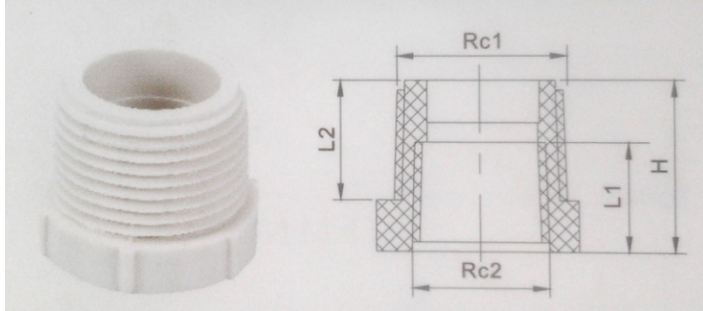

شماره جنس : TPF003

▪ زانویی مادینه F/F (FEMALE ELBOW F/F)

اندازه اسمی	Rc	L	H	D
1/2"	1/2"	17	28	30
3/4"	3/4"	18.5	32.75	36.5
1"	1"	22	39.5	44
1 1/4"	1 1/4"	24	47	54.6
1 1/2"	1 1/2"	25	49	60.4
2"	2"	29	61.2	74
2 1/2"	2 1/2"	31.5	72	93.3
3"	3"	33	79.15	104.6
4"	4"	36.5	96.2	132.5

شماره جنس : TPF006

▪ کوپل مادینه F/F (FEMALE COUPLING F/F)

اندازه اسمی	Rc	L	H	D
1/2"	1/2"	17.5	37.5	30
3/4"	3/4"	18.5	40.3	36.5
1"	1"	22	48.3	44
1 1/4"	1 1/4"	54.3	40.3	51.5
1 1/2"	1 1/2"	26.5	56	60.8
2"	2"	28	59	74.2
2 1/2"	2 1/2"	30	63	95.7
3"	3"	32	66	109.4
4"	4"	37.5	78	135.6

شماره جنس : TPF007

▪ اتصال کاهشنده M/F (REDUCER M/F)

اندازه اسمی	Rc1	Rc2	L1	L2	H
3/4" × 1/2"	1/2"	3/4"	17	18.5	26.5
1" × 1/2"	1/2"	1"	17	22.6	31
1" × 3/4"	3/4"	1"	18.5	22.6	31.6

شماره جنس : TPF015

▪ اتصال مادینه (FEMALE UNION)

اندازه اسمی	D	Rc	L	H
1/2"	32	1/2"	17	39.5