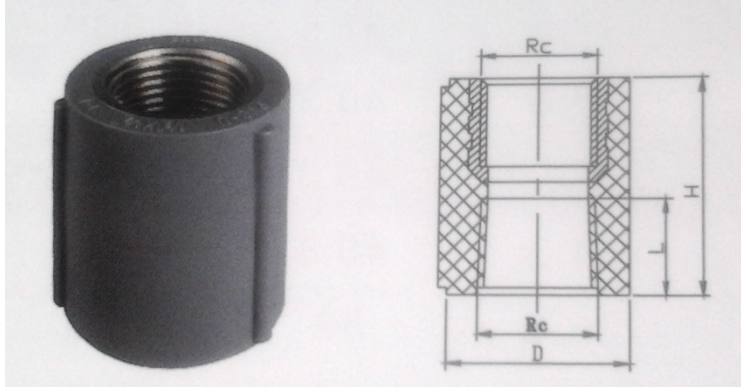

اندازه اسمی	D	Rc	L	H
1/2"	32	1/2"	17	29

شماره جنس : TPF012

▪ زانویی 90° M/F (90° ELBOW M/F)

اندازه اسمی	D	R(Rc)	d	L	H1	H2
1/2" × 1/2"	30	1/2"	13	17	28	34.5

شماره جنس : TPF011

▪ اتصال مادینه T شکل برنجی W/ (FEMALE TEE W/BRASS)

اندازه اسمی	D	Rc	L	H	H1
1/2"	32	1/2"	17	57	31

شماره جنس : TPF014

▪ زانویی نرینه یکپارچه W/ (MALE ELBOW W/UNION)

اندازه اسمی	D	R(Rc)	d	L	H1	H2	D1
1/2"	30	1/2"	13.5	17	28	66.5	48

شماره جنس : TPF013

▪ تبدیل مادینه برنجی / (FEMALE ADAPTOR W/BRASS)

اندازه اسمی	D	Rc	L	H
1/2"	32	1/2"	17	39.5