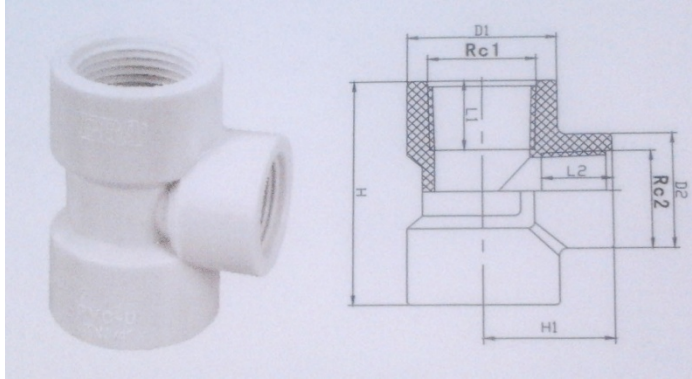

شماره جنس : TPF001

▪ گریس‌خور M/M (NIPPLE M/M)

اندازه اسمی	Rc	L	H	D
1/2"	1/2"	17	41	13.4
3/4"	3/4"	18.5	45	18.4
1"	1"	22.6	54.2	25.2
1 1/4"	1 1/4"	23	54	31.5
1 1/2"	1 1/2"	24	56	36.5
2"	2"	26	60.5	47.5
2 1/2"	2 1/2"	30	69	64
3"	3"	32	73.5	74.6
4"	4"	37.5	85	98.8

شماره جنس : TPF004

▪ اتصال T شکل مادینه (FEMALE TEE F/F/F) F/F/F

اندازه اسمی	L	D	Rc	H	H1
1/2"	17	30	1/2"	56.6	28.4
3/4"	18.5	36.5	3/4"	65.5	32.8
1"	22.6	44	1"	87	44.5
1 1/4"	23.5	53.4	1 1/4"	94	47
1 1/2"	25	60.2	1 1/2"	99	49.5
2"	28	74	2"	120.4	60.2
2 1/2"	31.5	93.3	2 1/2"	144	72
3"	33	105.6	3"	158.3	79.15
4"	37.5	132.8	4"	194.4	97.2

شماره جنس : TPF002

▪ کوپل کاهشده مادینه F/F (FEMALE REDUCING COUPLING F/F)

اندازه اسمی	Rc1	Rc2	D1	D2	L1	L2	H
3/4" × 1/2"	1/2"	3/4"	30	36.5	17.5	18.5	41.6
1" × 1/2"	51	91.8	58	74.6	43.5	92.5	120
1" × 3/4"	3/4"	1"	36.5	44	18.5	22	45.5

اندازه اسمی	D	Rc	L	H
1/2"	32	1/2"	17	39.5