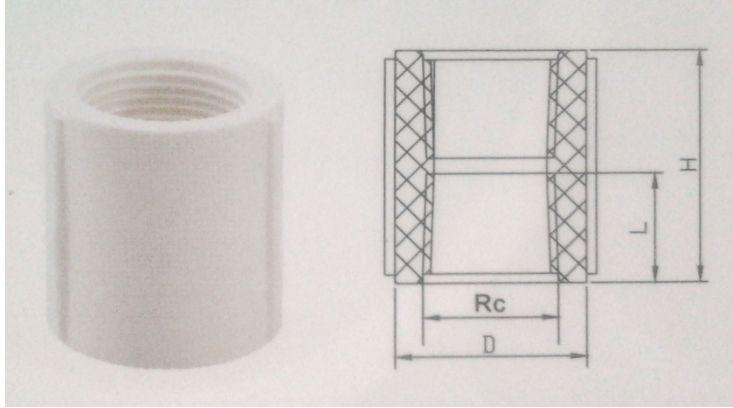

شماره جنس : TPF002

▪ کوپل کاهشده مادینه F/F (FEMALE REDUCING COUPLING F/F)

اندازه اسمی	Rc1	Rc2	D1	D2	L1	L2	H
3/4" × 1/2"	1/2"	3/4"	30	36.5	17.5	18.5	41.6
1" × 1/2"	51	91.8	58	74.6	43.5	92.5	120
1" × 3/4"	3/4"	1"	36.5	44	18.5	22	45.5

شماره جنس : TPF005

▪ اتصال کاهنده T شکل مادینه F/F/F (FEMALE REDUCING TEE F/F/F)

اندازه اسمی	L1	L2	D1	D2	Rc1	Rc2	H	H1
3/4" × 1/2"	18.5	17.1	36.5	30	3/4"	1/2"	59	109.8
1" × 1/2"	51	91.8	58	74.6	43.5	92.5	120	152.4
1" × 3/4"	22.6	18.5	44	36.5	1"	3/4"	72.3	37.2

شماره جنس : TPF003

▪ زانویی مادینه F/F (FEMALE ELBOW F/F)

اندازه اسمی	Rc	L	H	D
1/2"	1/2"	17	28	30
3/4"	3/4"	18.5	32.75	36.5
1"	1"	22	39.5	44
1 1/4"	1 1/4"	24	47	54.6
1 1/2"	1 1/2"	25	49	60.4
2"	2"	29	61.2	74
2 1/2"	2 1/2"	31.5	72	93.3
3"	3"	33	79.15	104.6
4"	4"	36.5	96.2	132.5

اندازه اسمی	D	Rc	L	H
1/2"	32	1/2"	17	39.5