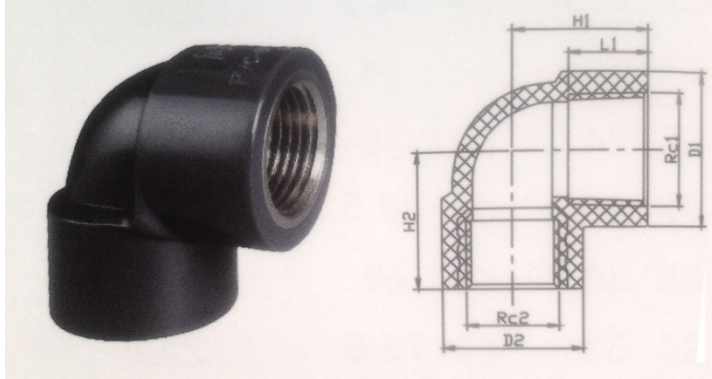

شماره جنس : TPF007

▪ اتصال کاهشنده M/F (REDUCER M/F)

اندازه اسمی	Rc1	Rc2	L1	L2	H
3/4" × 1/2"	1/2"	3/4"	17	18.5	26.5
1" × 1/2"	1/2"	1"	17	22.6	31
1" × 3/4"	3/4"	1"	18.5	22.6	31.6

شماره جنس : TPF015

▪ اتصال مادینه (FEMALE UNION)

اندازه اسمی	D1	D	G	d1	I	L
1/2"	48	30.2	1/2"	15	17	45.5
3/4"	55	36.8	3/4"	22	19	51.5
1"	64	44	1"	26	21	56

شماره جنس : TPF008

▪ سرپوش رزوه‌ای (THREAD PLUG)

اندازه اسمی	D	d	Rc	H
1/2"	24	13	1/2"	26.5
3/4"	31	17.8	3/4"	31
1"	39.2	23	1"	37.5
1 1/4"	43.3	31.5	1 1/4"	36
1 1/2"	50	36.5	1 1/2"	38.5
2"	57	47.5	2"	43