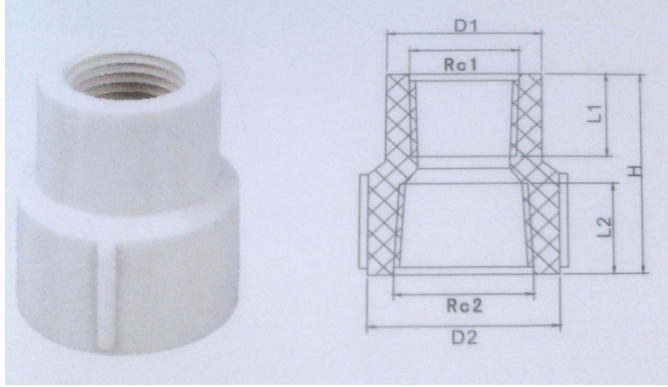

شماره جنس : TPF001

▪ گریس‌خور M/M (NIPPLE M/M)

اندازه اسمی	Rc	L	H	D
1/2"	1/2"	17	41	13.4
3/4"	3/4"	18.5	45	18.4
1"	1"	22.6	54.2	25.2
1 1/4"	1 1/4"	23	54	31.5
1 1/2"	1 1/2"	24	56	36.5
2"	2"	26	60.5	47.5
2 1/2"	2 1/2"	30	69	64
3"	3"	32	73.5	74.6
4"	4"	37.5	85	98.8

شماره جنس : TPF004

▪ اتصال T شکل مادینه (FEMALE TEE F/F/F) F/F/F

اندازه اسمی	L	D	Rc	H	H1
1/2"	17	30	1/2"	56.6	28.4
3/4"	18.5	36.5	3/4"	65.5	32.8
1"	22.6	44	1"	87	44.5
1 1/4"	23.5	53.4	1 1/4"	94	47
1 1/2"	25	60.2	1 1/2"	99	49.5
2"	28	74	2"	120.4	60.2
2 1/2"	31.5	93.3	2 1/2"	144	72
3"	33	105.6	3"	158.3	79.15
4"	37.5	132.8	4"	194.4	97.2

شماره جنس : TPF002

▪ کوپل کاهشده مادینه F/F (FEMALE REDUCING COUPLING F/F)

اندازه اسمی	Rc1	Rc2	D1	D2	L1	L2	H
3/4" × 1/2"	1/2"	3/4"	30	36.5	17.5	18.5	41.6
1" × 1/2"	51	91.8	58	74.6	43.5	92.5	120
1" × 3/4"	3/4"	1"	36.5	44	18.5	22	45.5

اندازه اسمی	D	Rc	L	H
1/2"	32	1/2"	17	39.5