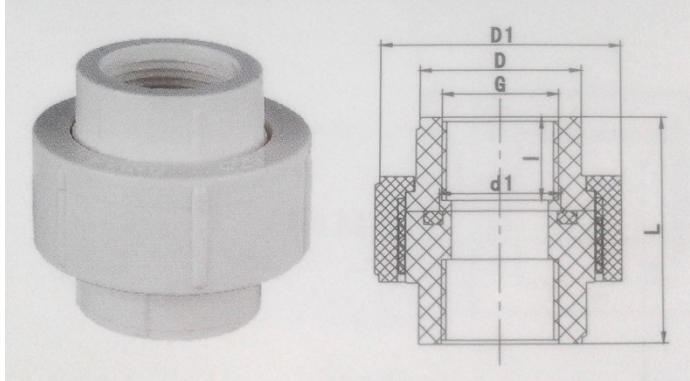

شماره جنس : TPF006

▪ کوپل مادینه F/F (FEMALE COUPLING F/F)

اندازه اسمی	Rc	L	H	D
1/2"	1/2"	17.5	37.5	30
3/4"	3/4"	18.5	40.3	36.5
1"	1"	22	48.3	44
1 1/4"	1 1/4"	54.3	40.3	51.5
1 1/2"	1 1/2"	26.5	56	60.8
2"	2"	28	59	74.2
2 1/2"	2 1/2"	30	63	95.7
3"	3"	32	66	109.4
4"	4"	37.5	78	135.6

شماره جنس : TPF007

▪ اتصال کاهشنده M/F (REDUCER M/F)

اندازه اسمی	Rc1	Rc2	L1	L2	H
3/4" × 1/2"	1/2"	3/4"	17	18.5	26.5
1" × 1/2"	1/2"	1"	17	22.6	31
1" × 3/4"	3/4"	1"	18.5	22.6	31.6

شماره جنس : TPF015

▪ اتصال مادینه (FEMALE UNION)

اندازه اسمی	D1	D	G	d1	I	L
1/2"	48	30.2	1/2"	15	17	45.5
3/4"	55	36.8	3/4"	22	19	51.5
1"	64	44	1"	26	21	56

شماره جنس : TPF008

▪ سرپوش رزوه‌ای (THREAD PLUG)

اندازه اسمی	D	d	Rc	H
1/2"	24	13	1/2"	26.5
3/4"	31	17.8	3/4"	31
1"	39.2	23	1"	37.5
1 1/4"	43.3	31.5	1 1/4"	36
1 1/2"	50	36.5	1 1/2"	38.5
2"	57	47.5	2"	43

اندازه اسمی	D	Rc	L	H
1/2"	32	1/2"	17	39.5