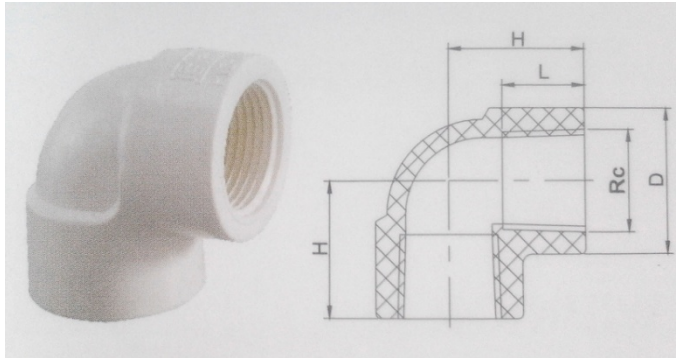

شماره جنس : TPF002

▪ کوپل کاهشده مادینه F/F (FEMALE REDUCING COUPLING F/F)

اندازه اسمی	Rc1	Rc2	D1	D2	L1	L2	H
3/4" × 1/2"	1/2"	3/4"	30	36.5	17.5	18.5	41.6
1" × 1/2"	51	91.8	58	74.6	43.5	92.5	120
1" × 3/4"	3/4"	1"	36.5	44	18.5	22	45.5

شماره جنس : TPF005

▪ اتصال کاهنده T شکل مادینه F/F/F (FEMALE REDUCING TEE F/F/F)

اندازه اسمی	L1	L2	D1	D2	Rc1	Rc2	H	H1
3/4" × 1/2"	18.5	17.1	36.5	30	3/4"	1/2"	59	109.8
1" × 1/2"	51	91.8	58	74.6	43.5	92.5	120	152.4
1" × 3/4"	22.6	18.5	44	36.5	1"	3/4"	72.3	37.2

شماره جنس : TPF003

▪ زانویی مادینه F/F (FEMALE ELBOW F/F)

اندازه اسمی	Rc	L	H	D
1/2"	1/2"	17	28	30
3/4"	3/4"	18.5	32.75	36.5
1"	1"	22	39.5	44
1 1/4"	1 1/4"	24	47	54.6
1 1/2"	1 1/2"	25	49	60.4
2"	2"	29	61.2	74
2 1/2"	2 1/2"	31.5	72	93.3
3"	3"	33	79.15	104.6
4"	4"	36.5	96.2	132.5

اندازه اسمی	D	Rc	L	H
1/2"	32	1/2"	17	39.5