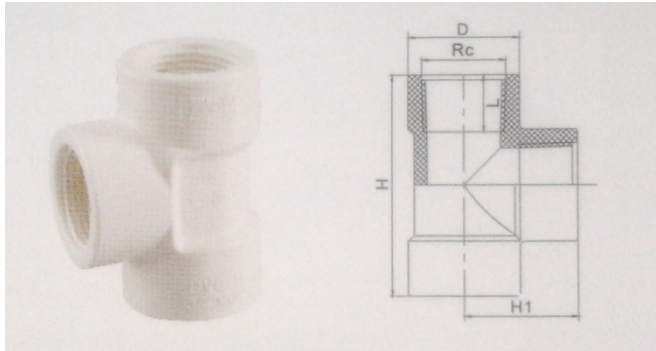

شماره جنس : TPF001

▪ گریس‌خور M/M (NIPPLE M/M)

اندازه اسمی	Rc	L	H	D
1/2"	1/2"	17	41	13.4
3/4"	3/4"	18.5	45	18.4
1"	1"	22.6	54.2	25.2
1 1/4"	1 1/4"	23	54	31.5
1 1/2"	1 1/2"	24	56	36.5
2"	2"	26	60.5	47.5
2 1/2"	2 1/2"	30	69	64
3"	3"	32	73.5	74.6
4"	4"	37.5	85	98.8

شماره جنس : TPF004

▪ اتصال T شکل مادینه (FEMALE TEE F/F/F) F/F/F

اندازه اسمی	L	D	Rc	H	H1
1/2"	17	30	1/2"	56.6	28.4
3/4"	18.5	36.5	3/4"	65.5	32.8
1"	22.6	44	1"	87	44.5
1 1/4"	23.5	53.4	1 1/4"	94	47
1 1/2"	25	60.2	1 1/2"	99	49.5
2"	28	74	2"	120.4	60.2
2 1/2"	31.5	93.3	2 1/2"	144	72
3"	33	105.6	3"	158.3	79.15
4"	37.5	132.8	4"	194.4	97.2

شماره جنس : TPF002

▪ کوپل کاهشده مادینه F/F (FEMALE REDUCING COUPLING F/F)

اندازه اسمی	Rc1	Rc2	D1	D2	L1	L2	H
3/4" × 1/2"	1/2"	3/4"	30	36.5	17.5	18.5	41.6
1" × 1/2"	51	91.8	58	74.6	43.5	92.5	120
1" × 3/4"	3/4"	1"	36.5	44	18.5	22	45.5

اندازه اسمی	D	Rc	L	H
1/2"	32	1/2"	17	39.5