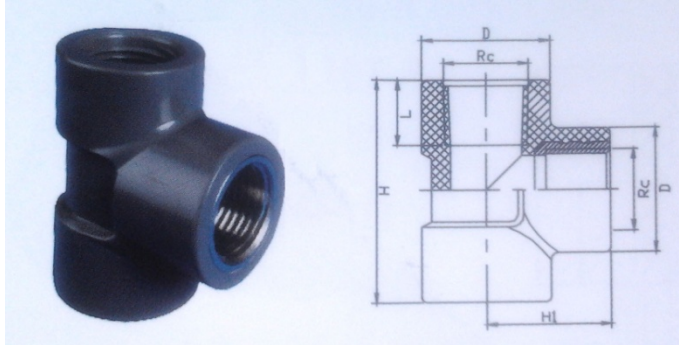

اندازه اسمی	D1	D	G	d1	I	L
1/2"	48	30.2	1/2"	15	17	45.5
3/4"	55	36.8	3/4"	22	19	51.5
1"	64	44	1"	26	21	56

شماره جنس : TPF008

▪ سرپوش رزوه‌ای (THREAD PLUG)

اندازه اسمی	D	d	Rc	H
1/2"	24	13	1/2"	26.5
3/4"	31	17.8	3/4"	31
1"	39.2	23	1"	37.5
1 1/4"	43.3	31.5	1 1/4"	36
1 1/2"	50	36.5	1 1/2"	38.5
2"	57	47.5	2"	43

شماره جنس : TPF010

▪ زانویی کاهشدهی W/برنجی (REDUCING ELBOW W/BRASS)

اندازه اسمی	D1	Rc1	D2	Rc2	L1	H1	H2
3/4" x 1/2"	36	3/4"	32	1/2"	18.5	31	32.5

شماره جنس : TPF009

▪ زانویی مادینه W/برنجی (FEMALE ELBOW W/BRASS)

اندازه اسمی	D	Rc	L	H
1/2"	32	1/2"	17	29

شماره جنس : TPF012

▪ زانویی 90° M/F (90° ELBOW M/F)

اندازه اسمی	D	R(Rc)	d	L	H1	H2
1/2" × 1/2"	30	1/2"	13	17	28	34.5

شماره جنس : TPF011

▪ اتصال مادینه T شکل برنجی W/ (FEMALE TEE W/BRASS)